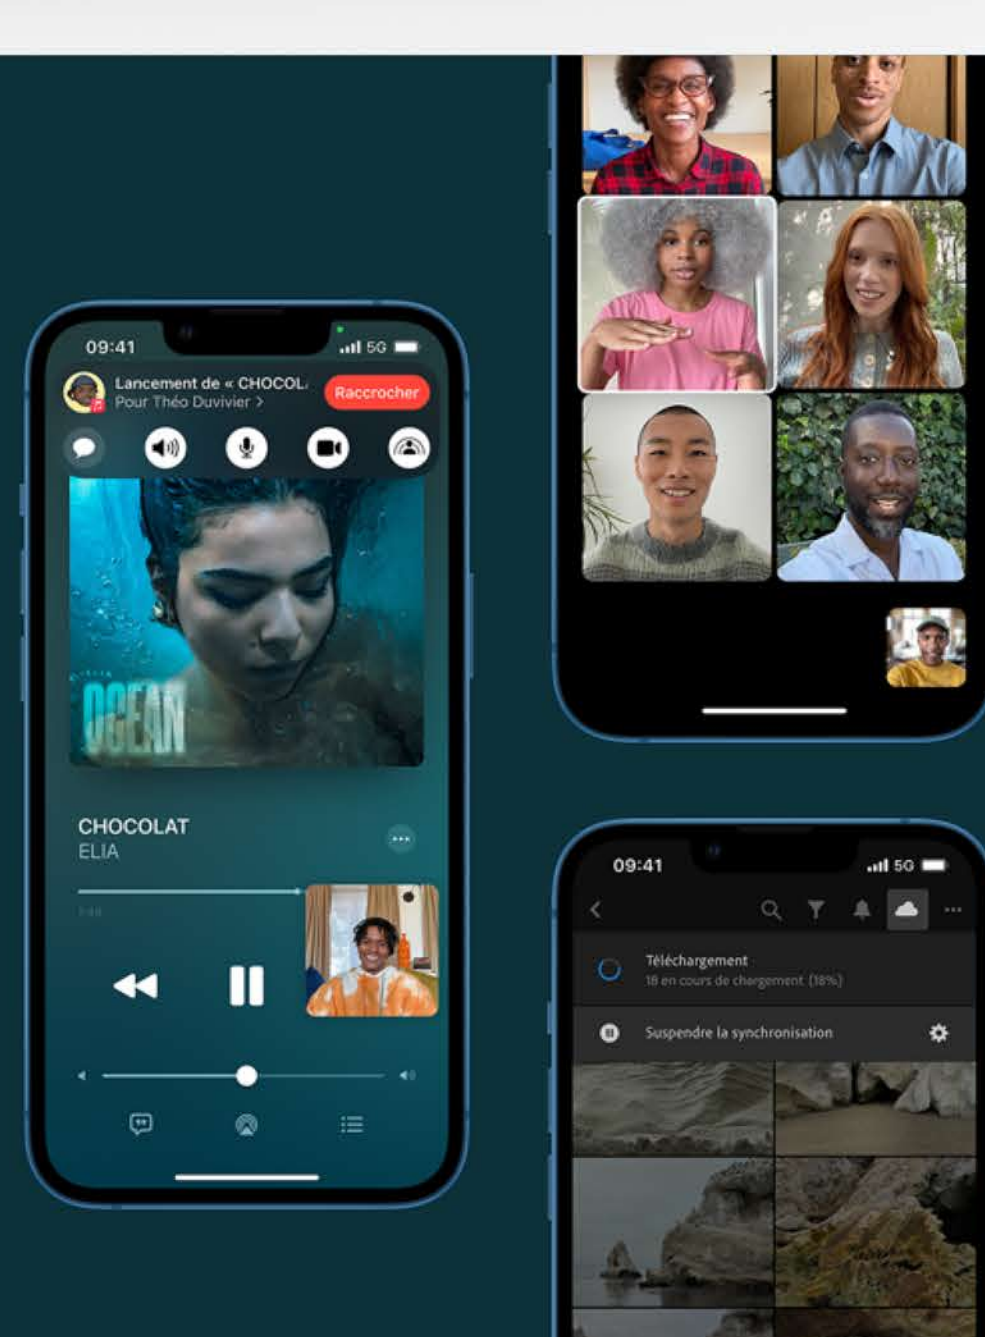

5G

Il y a la 5G, et la 5G façon iPhone.

Tout va beaucoup plus vite en 5G®. La 5G est même assez rapide pour le gaming à plusieurs et pour bien d'autres choses. Et le mode Smart Data économise automatiquement la batterie dès que vous n'avez plus besoin d'une vitesse extrême.