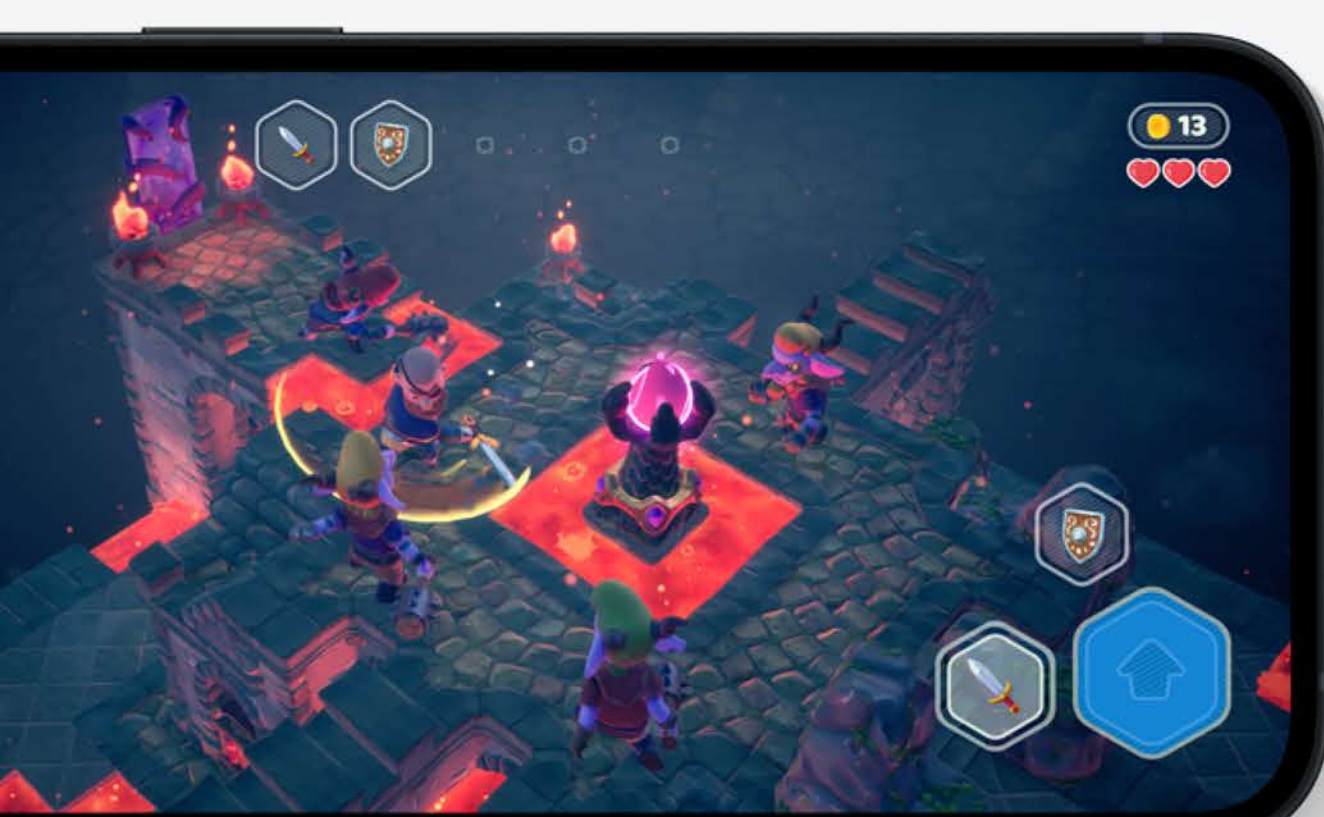

Batterie

Une autonomie qui bat de nouveaux records.

Une autonomie nettement améliorée pour booster votre quotidien. Ça veut dire plus de temps pour regarder des films, jouer et faire tout ce qui vous plaît. Même sur l'iPhone 13 mini.

Jusqu'à 19 heures de lecture vidéo sur une seule charge®

Puce A15 Bionic

Vitesse boostée. Appareils améliorés. Énergie optimisée.

La puce A15 Bionic vous donne accès aux jeux gourmands en graphismes ainsi qu'aux fonctionnalités du système photo, telles que le mode Cinématique et les Styles photographiques. Et elle est plus économe en énergie, pour une plus grande autonomie.

A15 La rapidité dès aujourd'hui, et de puissantes capacités pour les années à venir