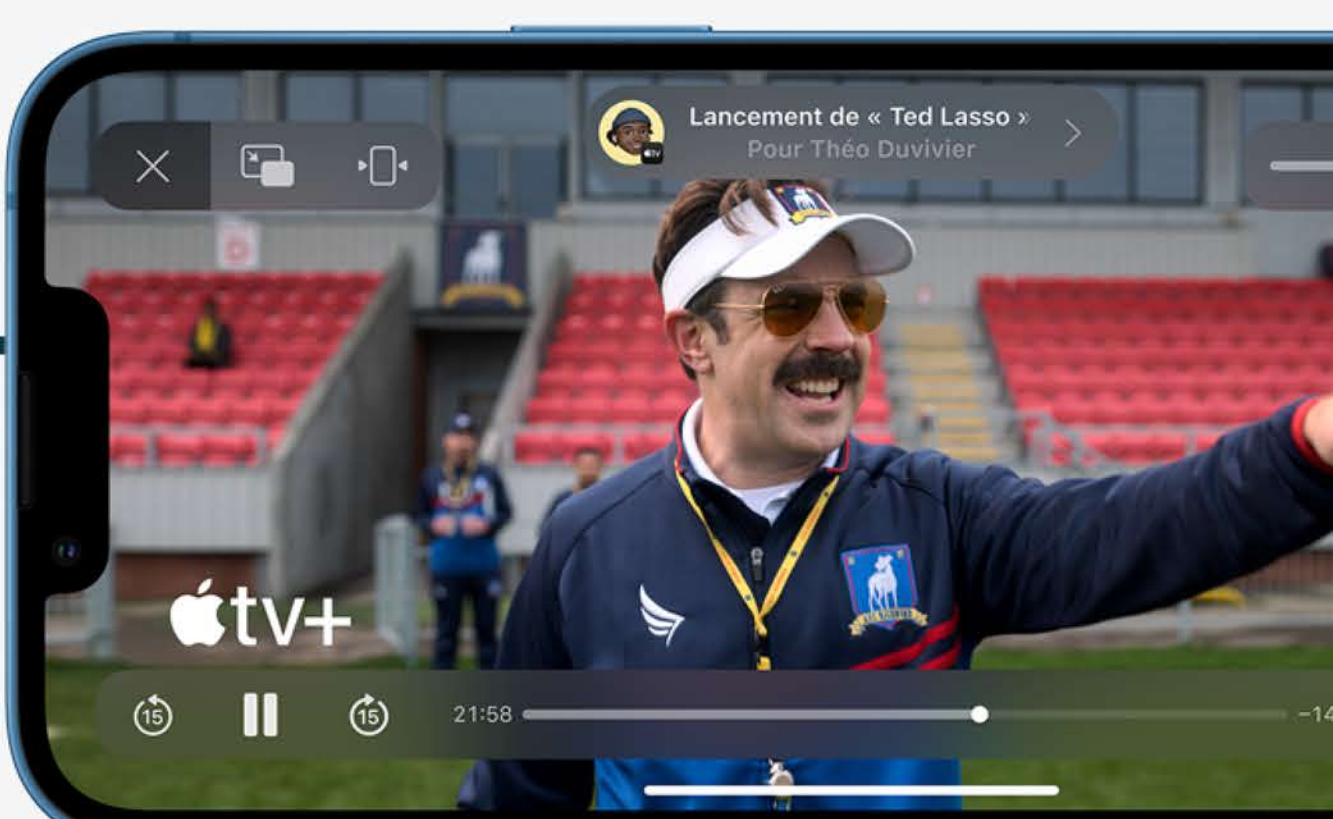

Batterie

Une autonomie qui bat de nouveaux records.

Une autonomie nettement améliorée pour booster votre quotidien. Ça veut dire plus de temps pour regarder des films, jouer et faire tout ce qui vous plaît. Même sur l'iPhone 13 mini.

Jusqu'à 19 heures de lecture vidéo sur une seule charge®

Puce A15 Bionic

Vitesse boostée. Appareils améliorés. Énergie optimisée.

La puce A15 Bionic vous donne accès aux jeux gourmands en graphismes ainsi qu'aux fonctionnalités du système photo, telles que le mode Cinématique et les Styles photographiques. Et elle est plus économe en énergie, pour une plus grande autonomie.

A15 La rapidité dès aujourd'hui, et de puissantes capacités pour les années à venir